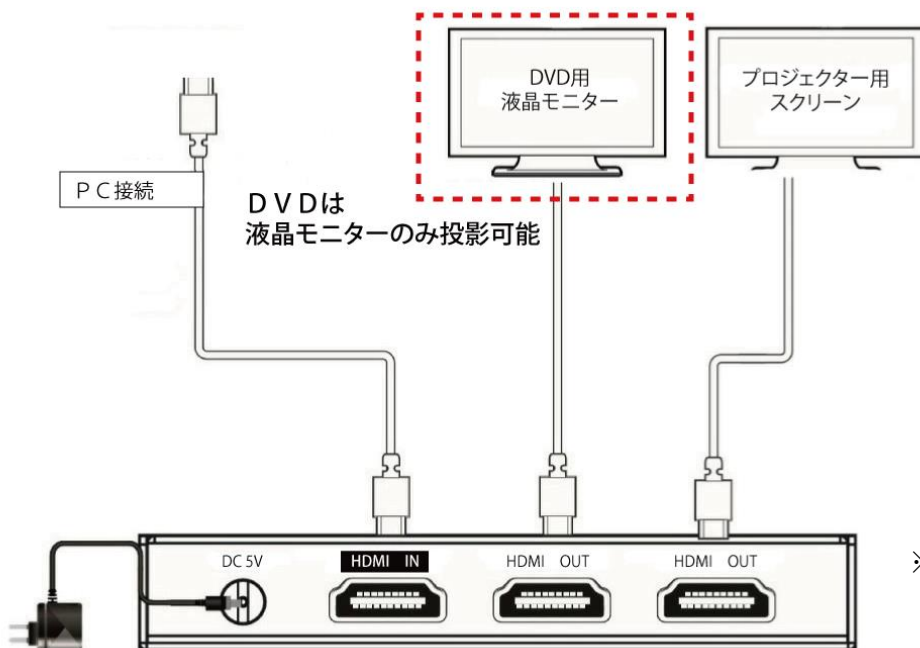

# DVD 再生方法

DVD の画像は分配器を経由して投影されます

※配線類は抜かないで下さい

## 【再生方法】

- ① 液晶モニター用リモコンで電源を入れ、「RGB」を押す
- ② DVD再生機本体の電源を入れ、DVDを入れる
- ③ DVD用リモコンで「再生」を押す

※DVD は液晶モニターのみ投影可能（プロジェクター用スクリーンには投影できません）

※DVD 音は液晶モニター内蔵スピーカーから出ます

※天井にある BOSE スピーカーはマイク音限定です