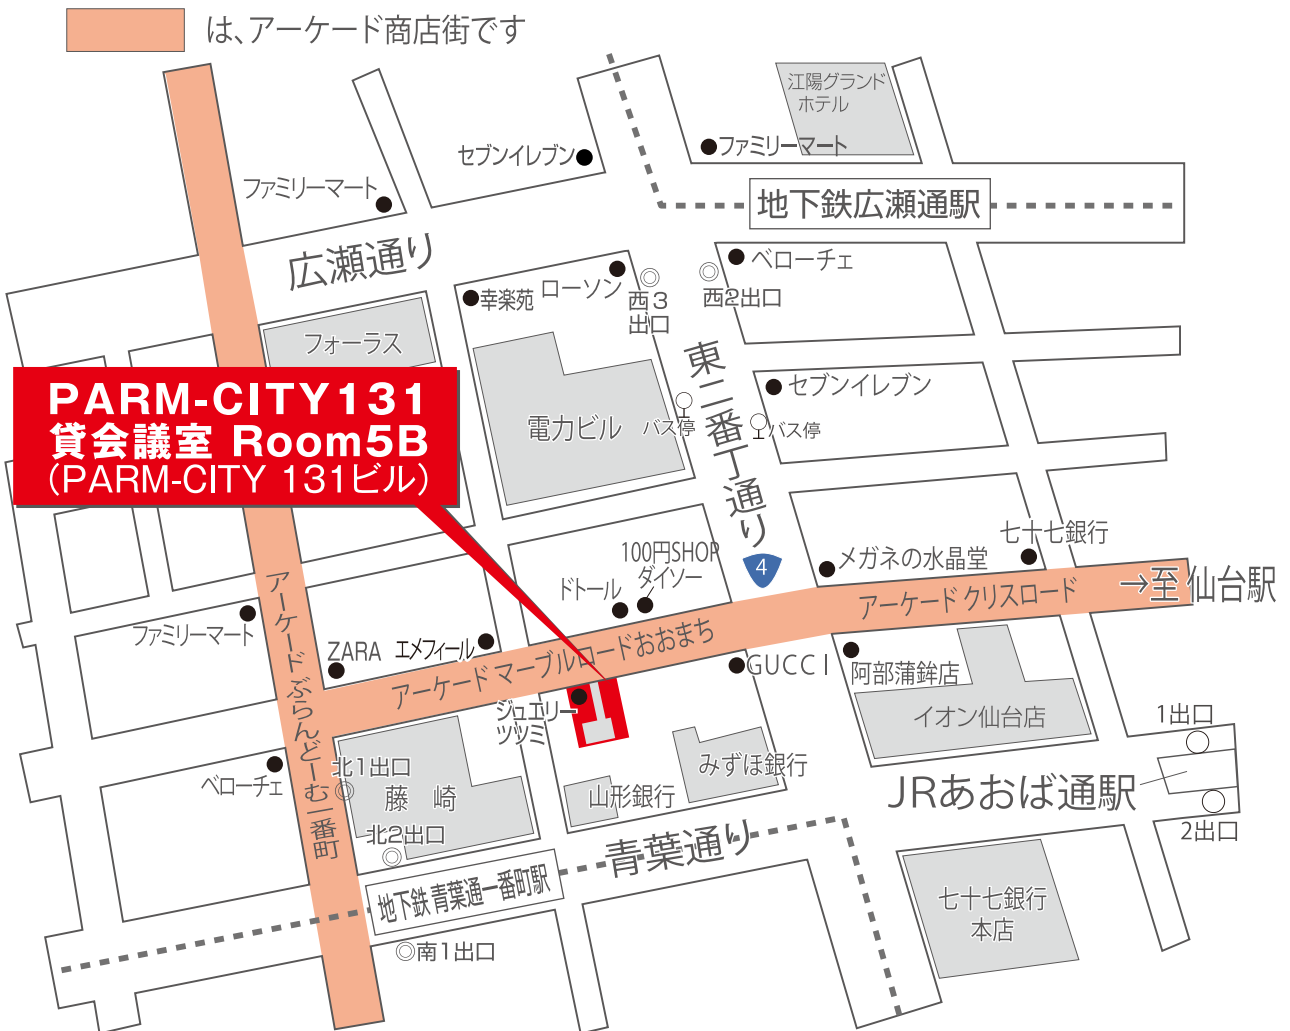

# 現地案内・受付のご案内図

■地下鉄ご利用の場合  
地下鉄南北線『広瀬通駅』出口から  
徒歩3分

■バスご利用の場合  
『電力ビル前』下車  
徒歩3分

■徒歩の場合  
JR『仙台駅』出口から約800m  
徒歩10分

所在地:仙台市青葉区一番町3-1-16 PARM-CITY131